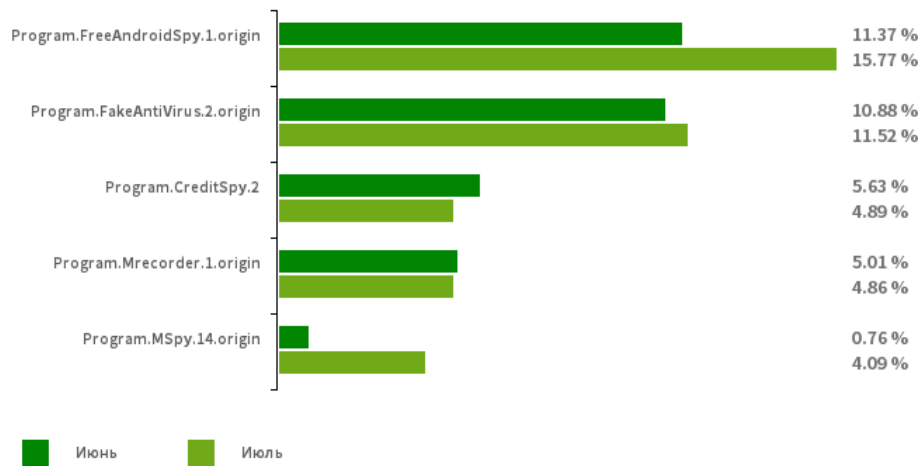

[Android.Click.348.origin](#)

[Android.RemoteCode.6122](#)
[Android.RemoteCode.256.origin](#)

[Android.DownLoader.906.origin](#)

Play

Google

Наиболее распространенные нежелательные программы
согласно статистике детектирований антивирусных продуктов Dr.Web для Android

[Program.FreeAndroidSpy.1.origin](#)

Program.Mrecorder.1.origin

Program.MSpy.14.origin

Android-

Program.FakeAntiVirus.2.origin

[Program.CreditSpy.2](#)

Dr.Web Android

Наиболее распространенные потенциально опасные программы
согласно статистике детектирования антивирусных продуктов Dr.Web для Android