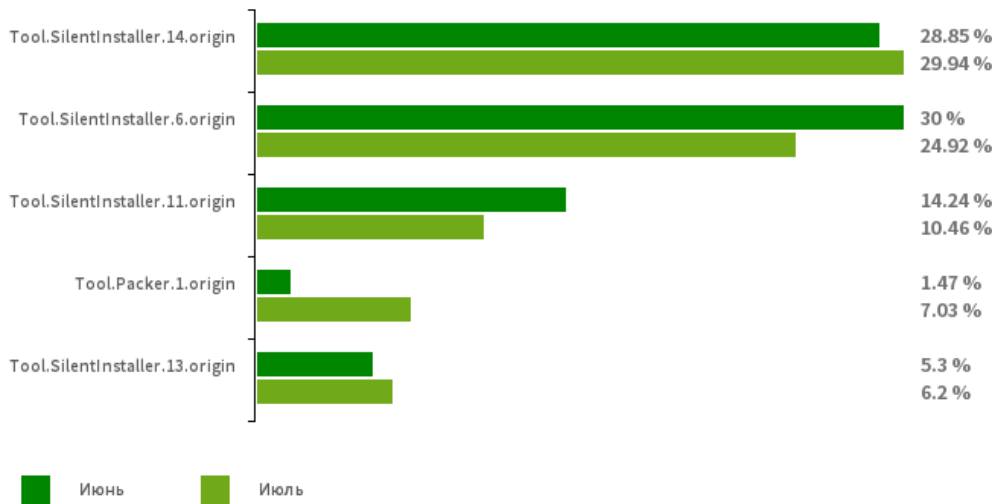

[Program.FreeAndroidSpy.1.origin](#)

Program.Mrecorder.1.origin

Program.MSpy.14.origin

Android-

Program.FakeAntiVirus.2.origin

[Program.CreditSpy.2](#)

Dr.Web Android

Наиболее распространенные потенциально опасные программы
согласно статистике детектирования антивирусных продуктов Dr.Web для Android

- [Tool.SilentInstaller.6.origin](#)
- [Tool.SilentInstaller.11.origin](#)
- [Tool.SilentInstaller.13.origin](#)
- [Tool.SilentInstaller.14.origin](#)

apk-

[Tool.Packer.1.origin](#)

Android-

Наиболее распространенные рекламные модули