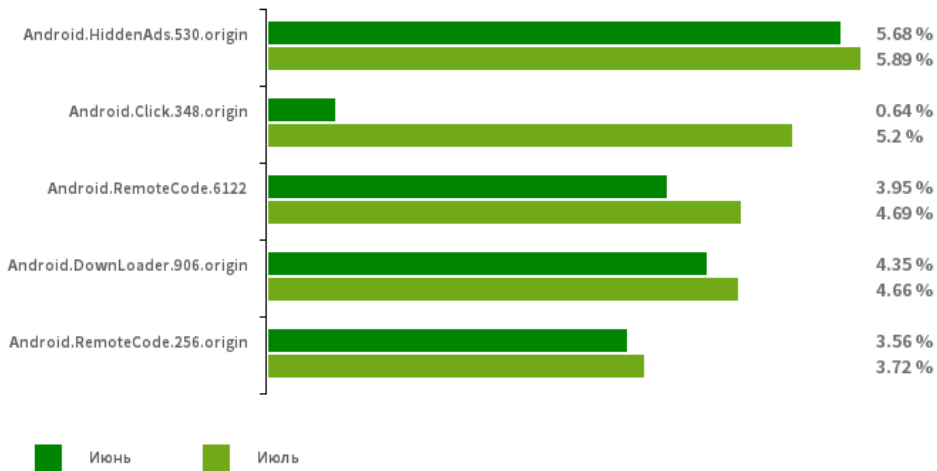

2020

2020

10

2020

Android-
Google Play

Dr.Web Android

Наиболее распространенные вредоносные программы
согласно статистике детектирования антивирусных продуктов Dr.Web для Android

[Android.HiddenAds.530.origin](#)

[Android.Click.348.origin](#)

[Android.RemoteCode.6122](#)
[Android.RemoteCode.256.origin](#)

[Android.DownLoader.906.origin](#)

Play

Google

Наиболее распространенные нежелательные программы
согласно статистике детектирований антивирусных продуктов Dr.Web для Android