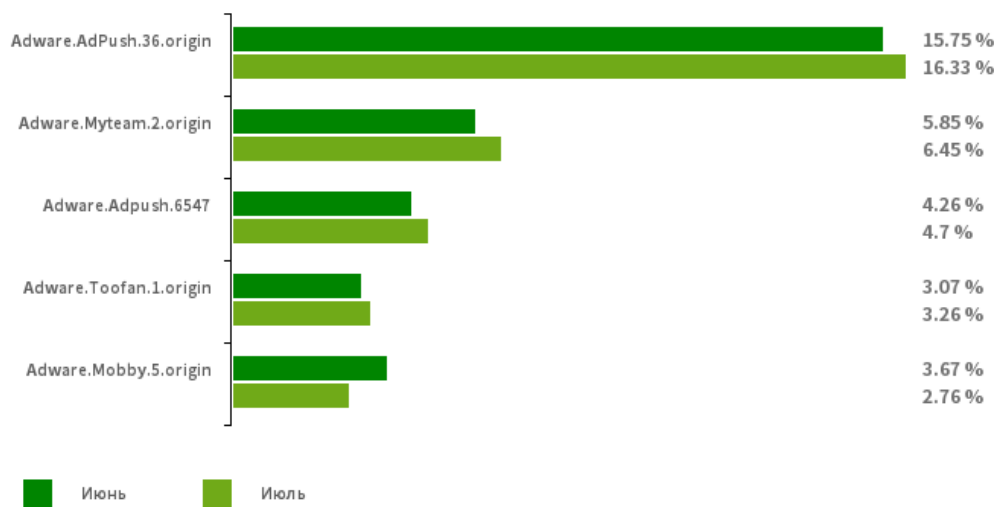

Наиболее распространенные рекламные модули

согласно статистике детектирований антивирусных продуктов Dr.Web для Android

- § Adware.Adpush.36.origin
- § Adware.Adpush.6547
- § Adware.Myteam.2.origin
- § Adware.Mobby.5.origin
- § Adware.Toofan.1.origin