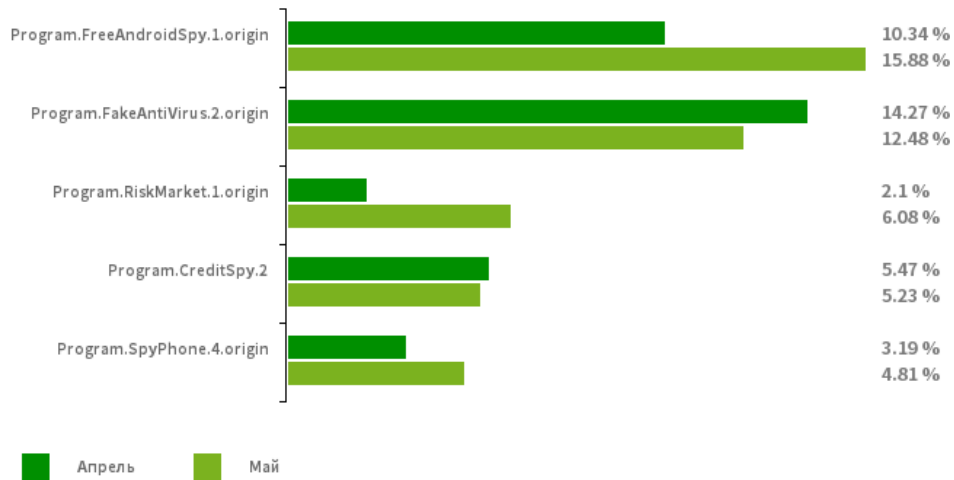

BeanShell

Google Play

Android-

2020

Valorant,
[Android.FakeApp.1.76.](#)

Dr.Web Android

Наиболее распространенные вредоносные программы
согласно статистике детектирования антивирусных продуктов Dr.Web для Android

[Android.RemoteCode.256.origin](#)

[Android.RemoteCode.6122](#)

[Android.HiddenAds.530.origin](#)

[Android.HiddenAds.1994](#)

[Android.DownLoader.906.origin](#)

Dr.Web

Android

Наиболее распространенные нежелательные программы
согласно статистике детектирований антивирусных продуктов Dr.Web для Android

[Program.FreeAndroidSpy.1.origin](#)

[Program.SpyPhone.4.origin](#)

Android-

[Program.FakeAntiVirus.2.origin](#)

[Program.CreditSpy.2](#)

[Program.RiskMarket.1.origin](#)

Dr.Web Android

Наиболее распространенные потенциально опасные программы
согласно статистике детектирований антивирусных продуктов Dr.Web для Android