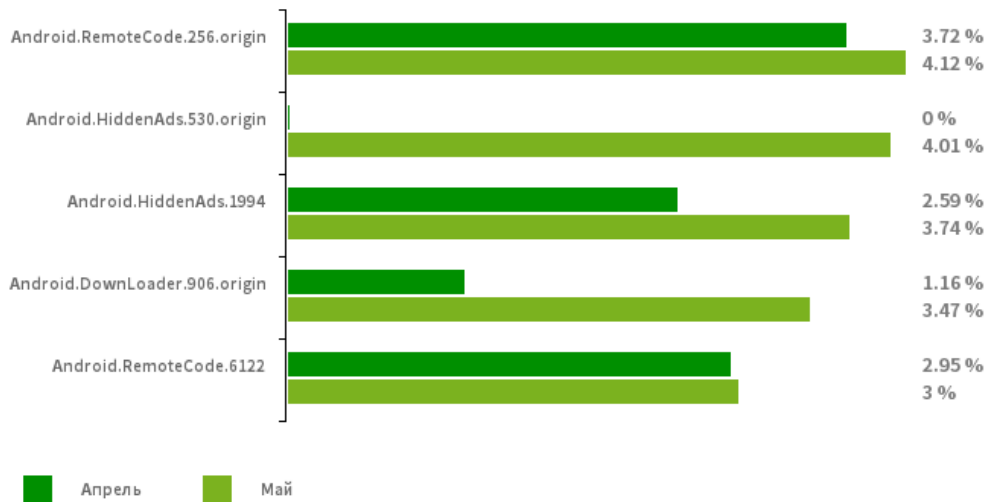

BeanShell

Google Play

Android-

2020

Valorant,
[Android.FakeApp.1.76.](#)

Dr.Web Android

Наиболее распространенные вредоносные программы
согласно статистике детектирования антивирусных продуктов Dr.Web для Android

[Android.RemoteCode.256.origin](#)

[Android.RemoteCode.6122](#)

[Android.HiddenAds.530.origin](#)

[Android.HiddenAds.1994](#)

[Android.DownLoader.906.origin](#)

Dr.Web

Android

Наиболее распространенные нежелательные программы
согласно статистике детектирований антивирусных продуктов Dr.Web для Android