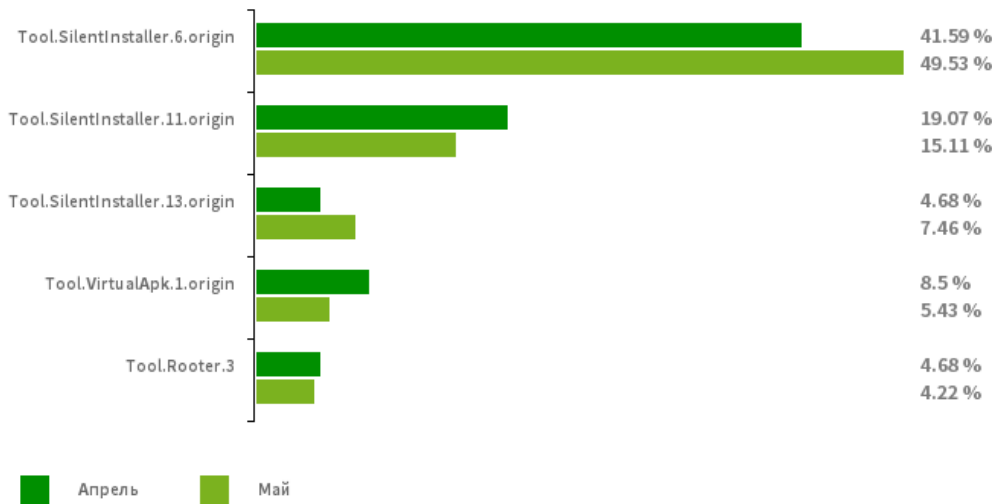

[Android.RemoteCode.256.origin](#)

[Android.RemoteCode.6122](#)

[Android.HiddenAds.530.origin](#)

[Android.HiddenAds.1994](#)

[Android.DownLoader.906.origin](#)

Dr.Web

Android

Наиболее распространенные нежелательные программы
согласно статистике детектирований антивирусных продуктов Dr.Web для Android

[Program.FreeAndroidSpy.1.origin](#)

[Program.SpyPhone.4.origin](#)

Android-

[Program.FakeAntiVirus.2.origin](#)

[Program.CreditSpy.2](#)

[Program.RiskMarket.1.origin](#)

Dr.Web Android

Наиболее распространенные потенциально опасные программы
согласно статистике детектирований антивирусных продуктов Dr.Web для Android

- [Tool.SilentInstaller.6.origin](#)
- [Tool.SilentInstaller.11.origin](#)
- [Tool.SilentInstaller.13.origin](#)
- [Tool.VirtualApk.1.origin](#)

apk-

[Tool.Rooter.3](#)

root-

Android-

Android-

Наиболее распространенные рекламные модули