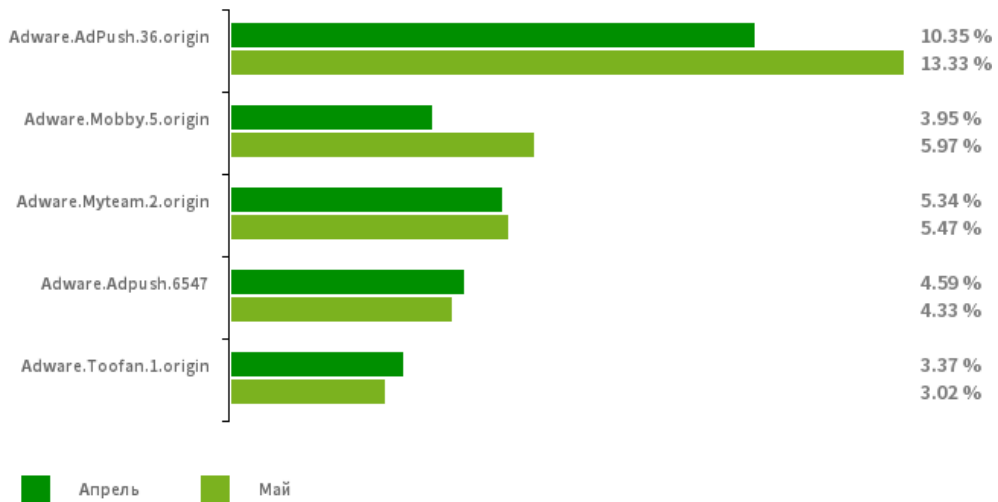

Наиболее распространенные рекламные модули

согласно статистике детектирований антивирусных продуктов Dr.Web для Android

- § Adware.Adpush.36.origin
- § Adware.Adpush.6547
- § Adware.Mobby.5.origin
- § Adware.Myteam.2.origin
- § Adware.Toofan.1.origin