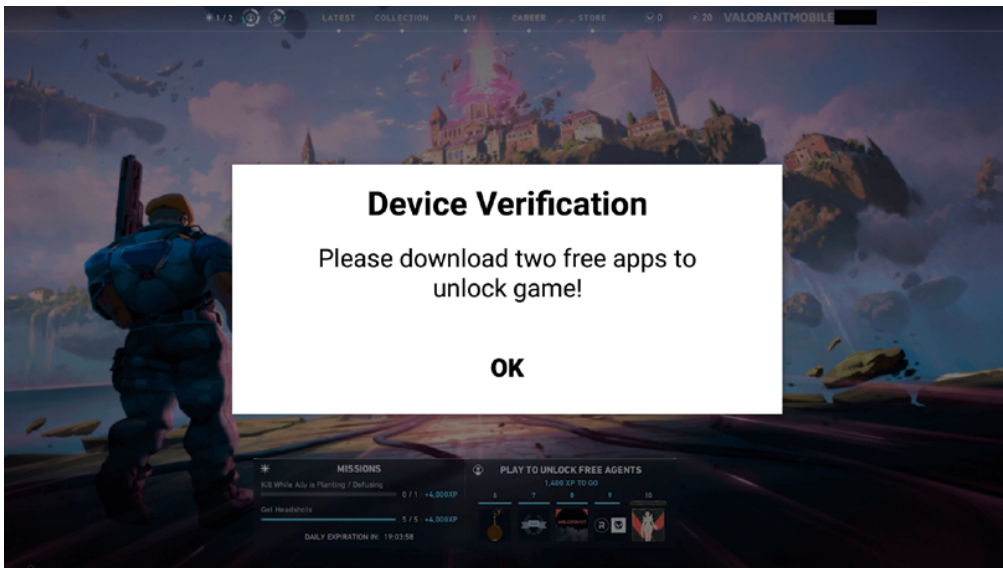

BeanShell

Google Play

Android-

2020

Valorant,
[Android.FakeApp.1.76.](#)

Dr.Web Android

Наиболее распространенные вредоносные программы
согласно статистике детектирования антивирусных продуктов Dr.Web для Android